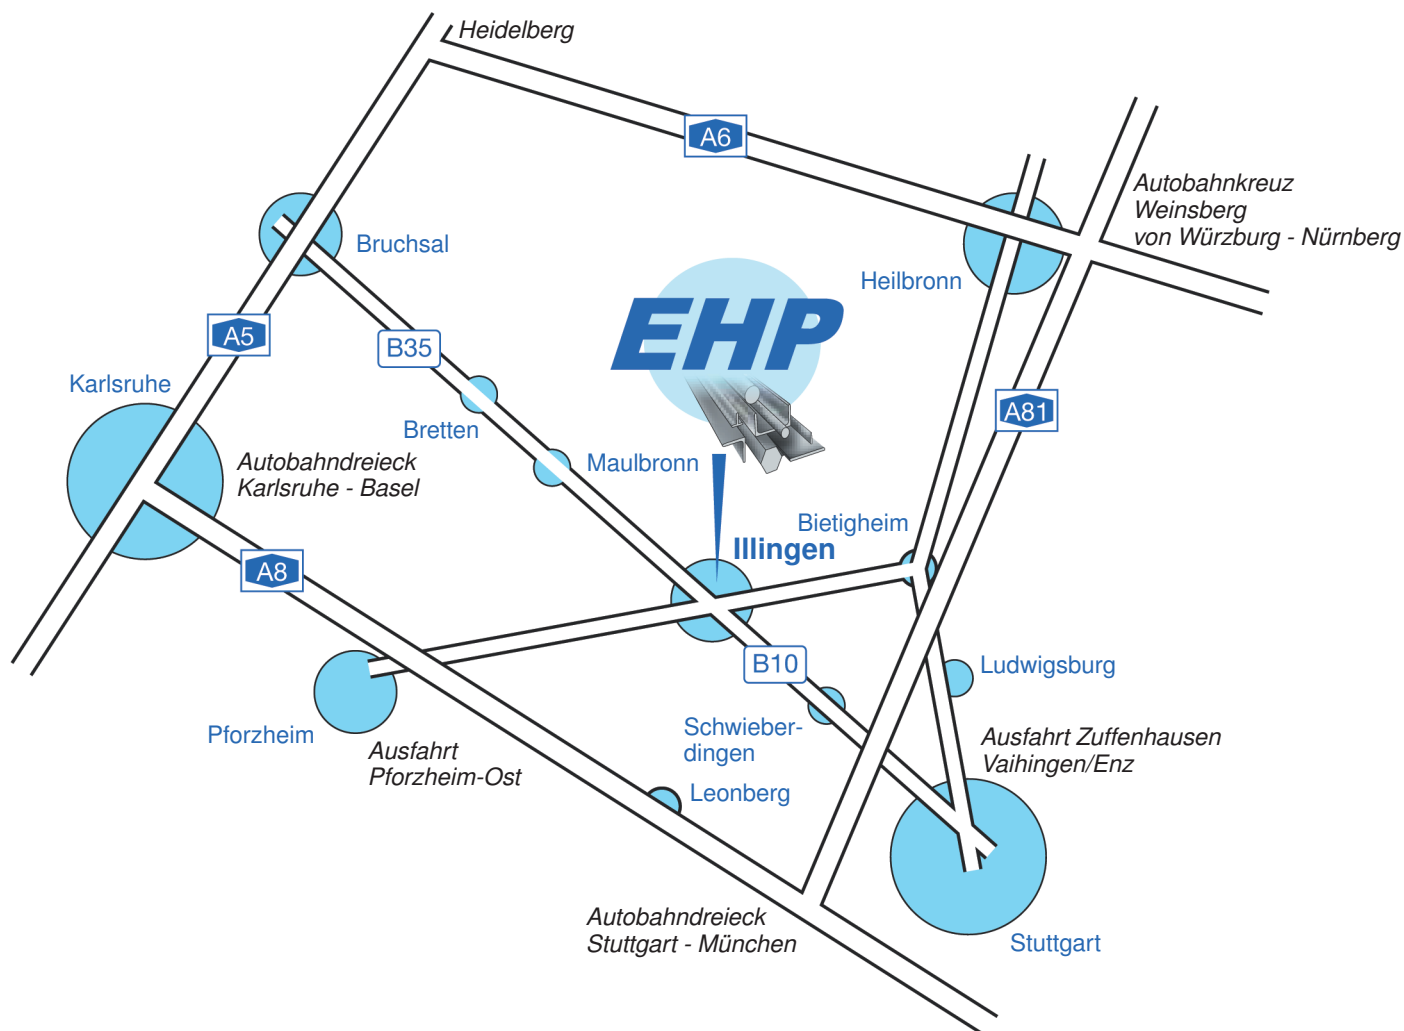

## Wegbeschreibung

### aus Richtung Stuttgart

B10 → nach Esso-Tankstelle rechts, Richtung Illingen → Industriegebiet Ost

### aus Richtung München

Ausfahrt Pforzheim Ost → Richtung Mühlacker / Stuttgart  
→ Kreuzung Illinger Eck (B10 / B35 Agip-Tankstelle linker Hand)  
→ Richtung Stuttgart, an nächster Ampelkreuzung links Richtung Illingen → Industriegebiet Ost

### aus Richtung Frankfurt / Heidelberg

A5 Abfahrt Bruchsal → B35 Richtung Stuttgart → nächste Ampelkreuzung rechts  
→ nach Illinger Eck links Richtung Illingen → Industriegebiet Ost